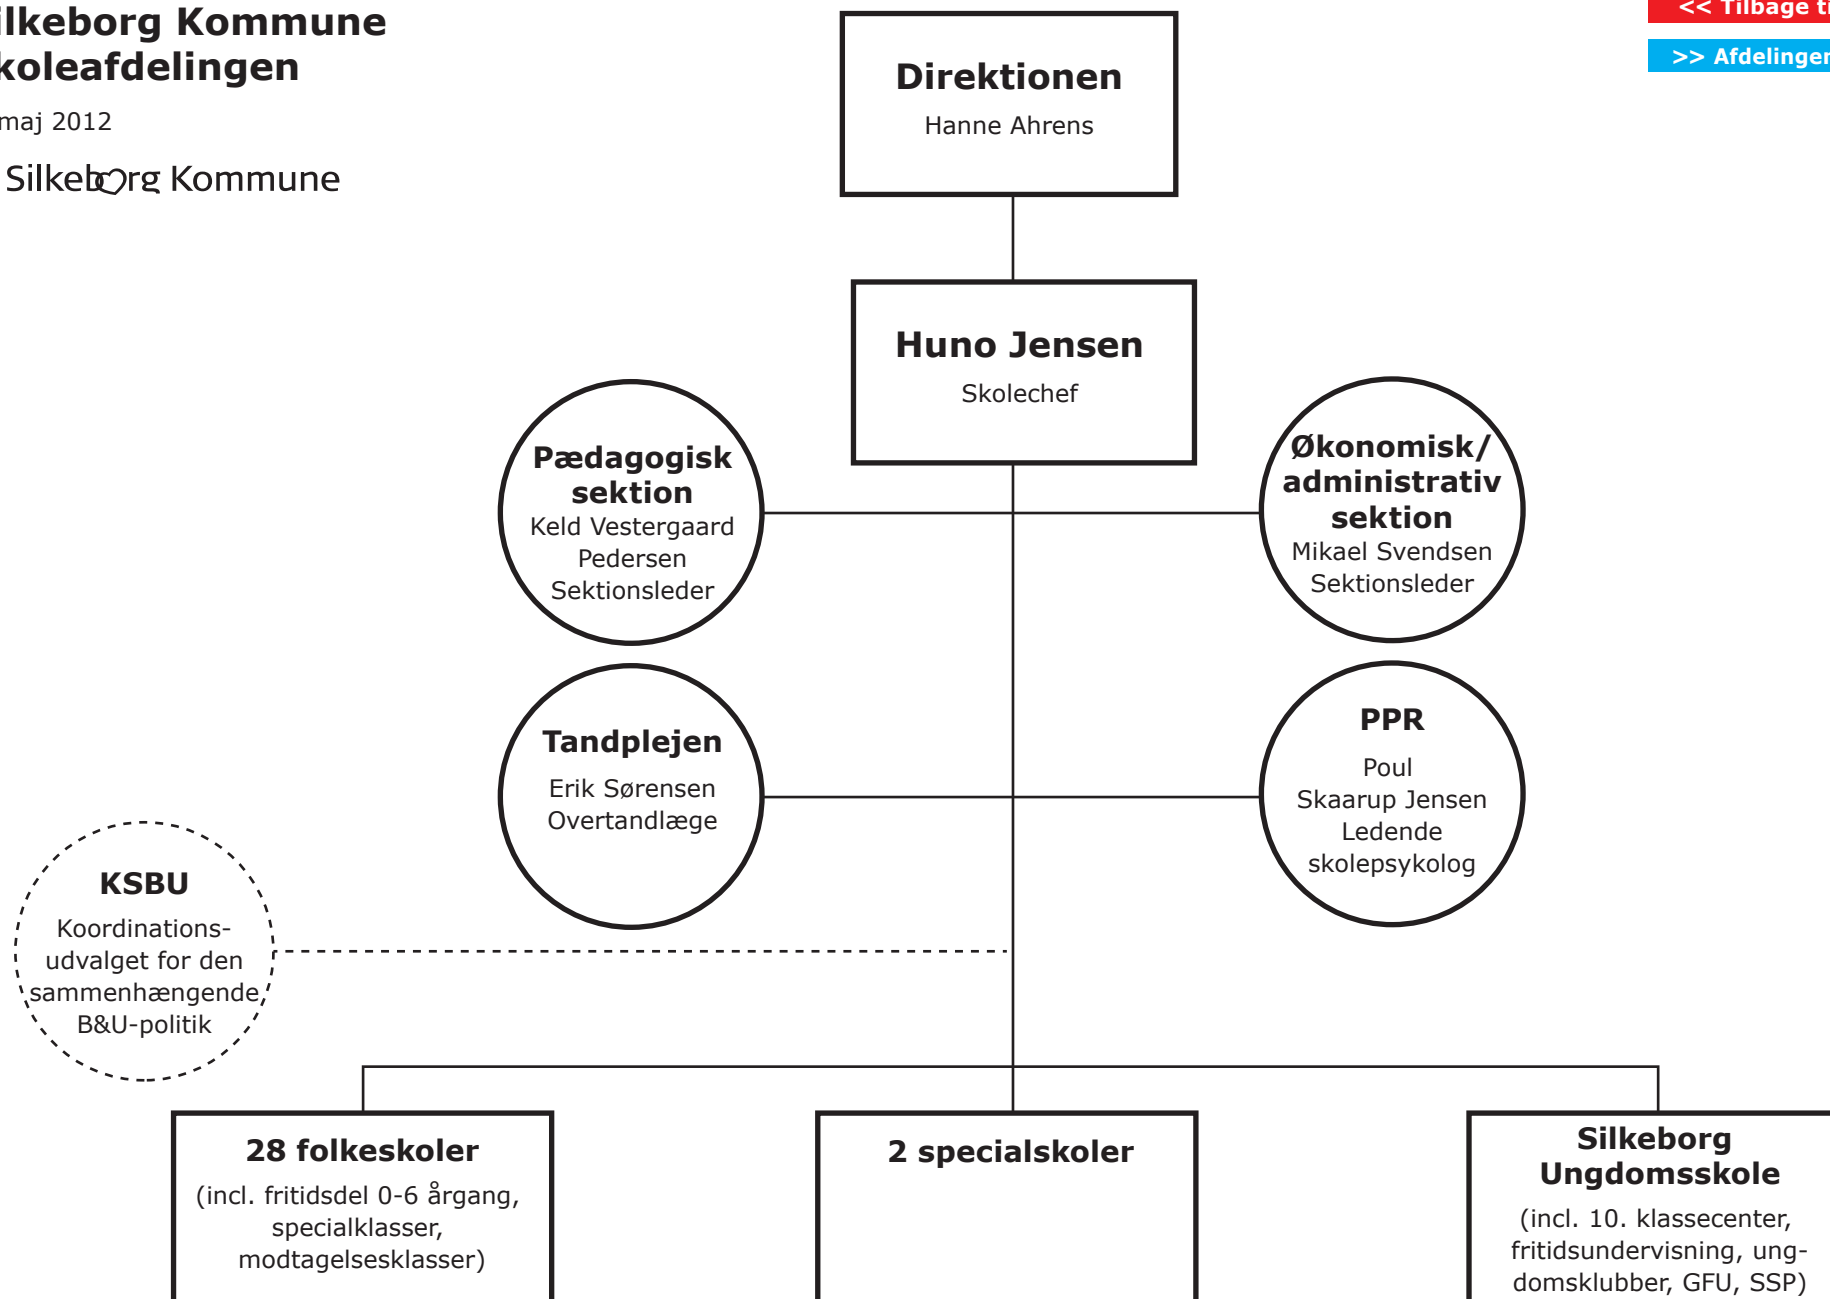

Silkeborg Kommune Skoleafdelingen

1. maj 2012

Silkeborg Kommune

[<< Tilbage til Hovedstruktur](#)

[>> Afdelingen på hjemmesiden](#)