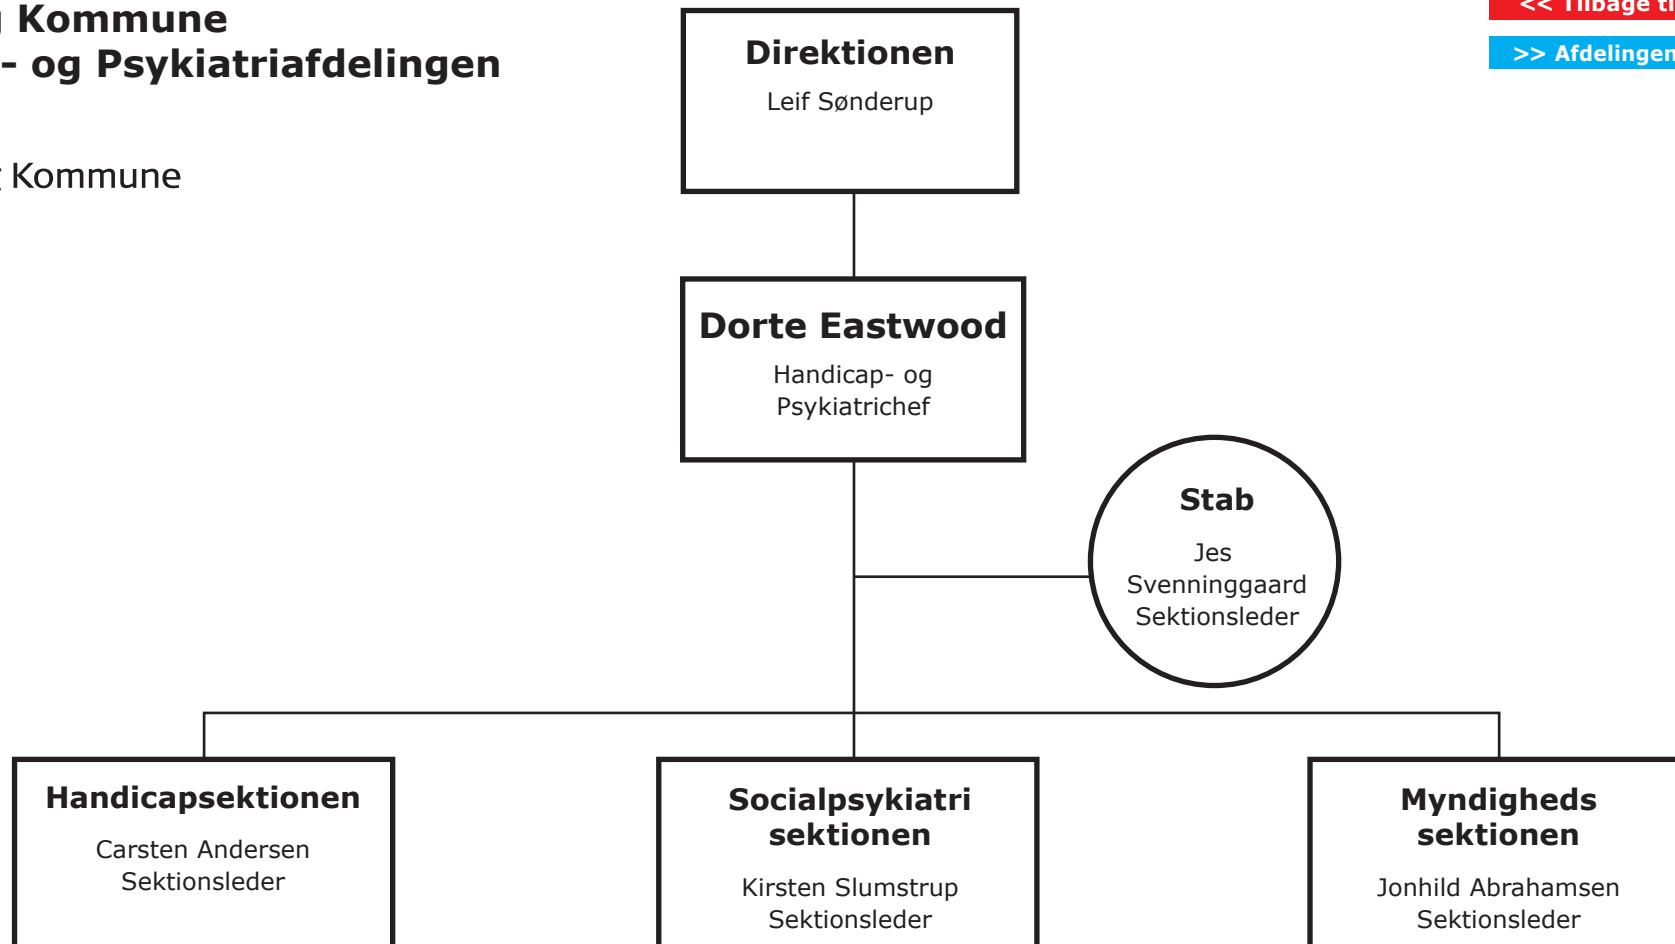

Silkeborg Kommune Handicap- og Psykiatridelingen

1. maj 2012

Silkeborg Kommune

[<< Tilbage til Hovedstruktur](#)

[>> Afdelingen på hjemmesiden](#)