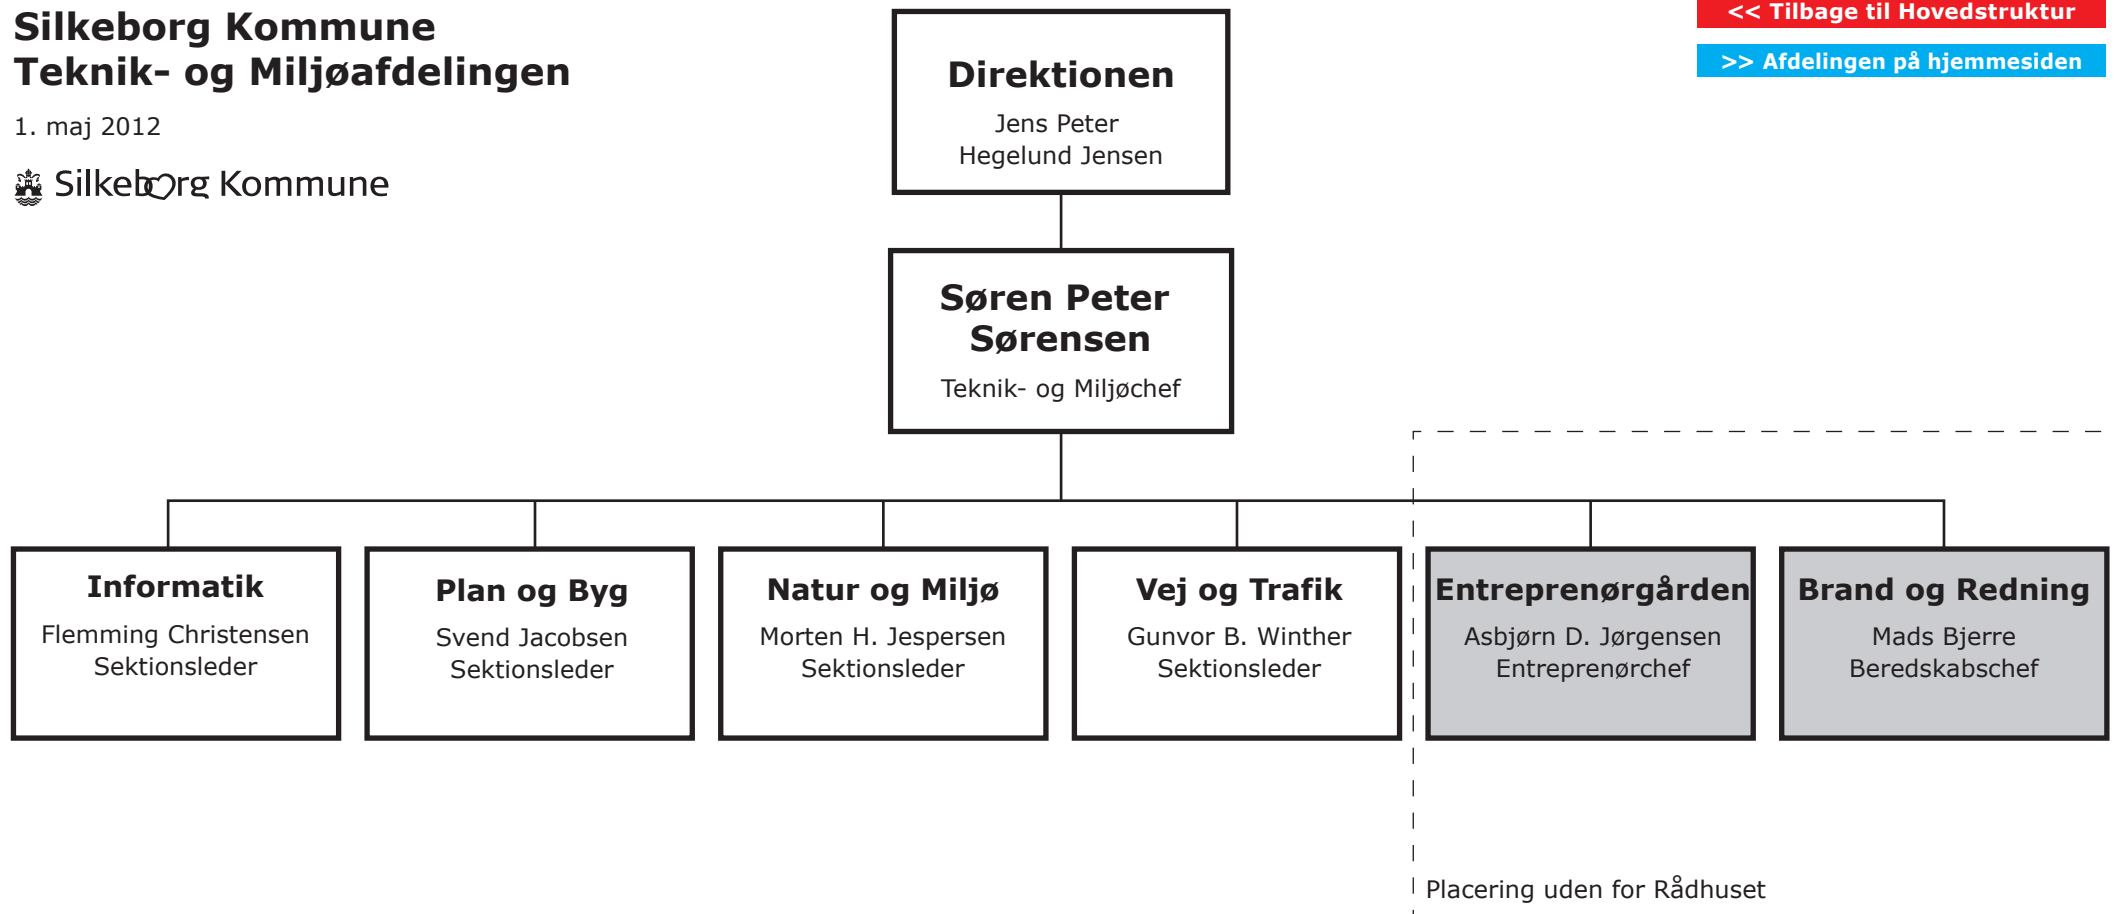

# Silkeborg Kommune

## Teknik- og Miljøafdelingen

1. maj 2012

 Silkeborg Kommune

[<< Tilbage til Hovedstruktur](#)

[>> Afdelingen på hjemmesiden](#)