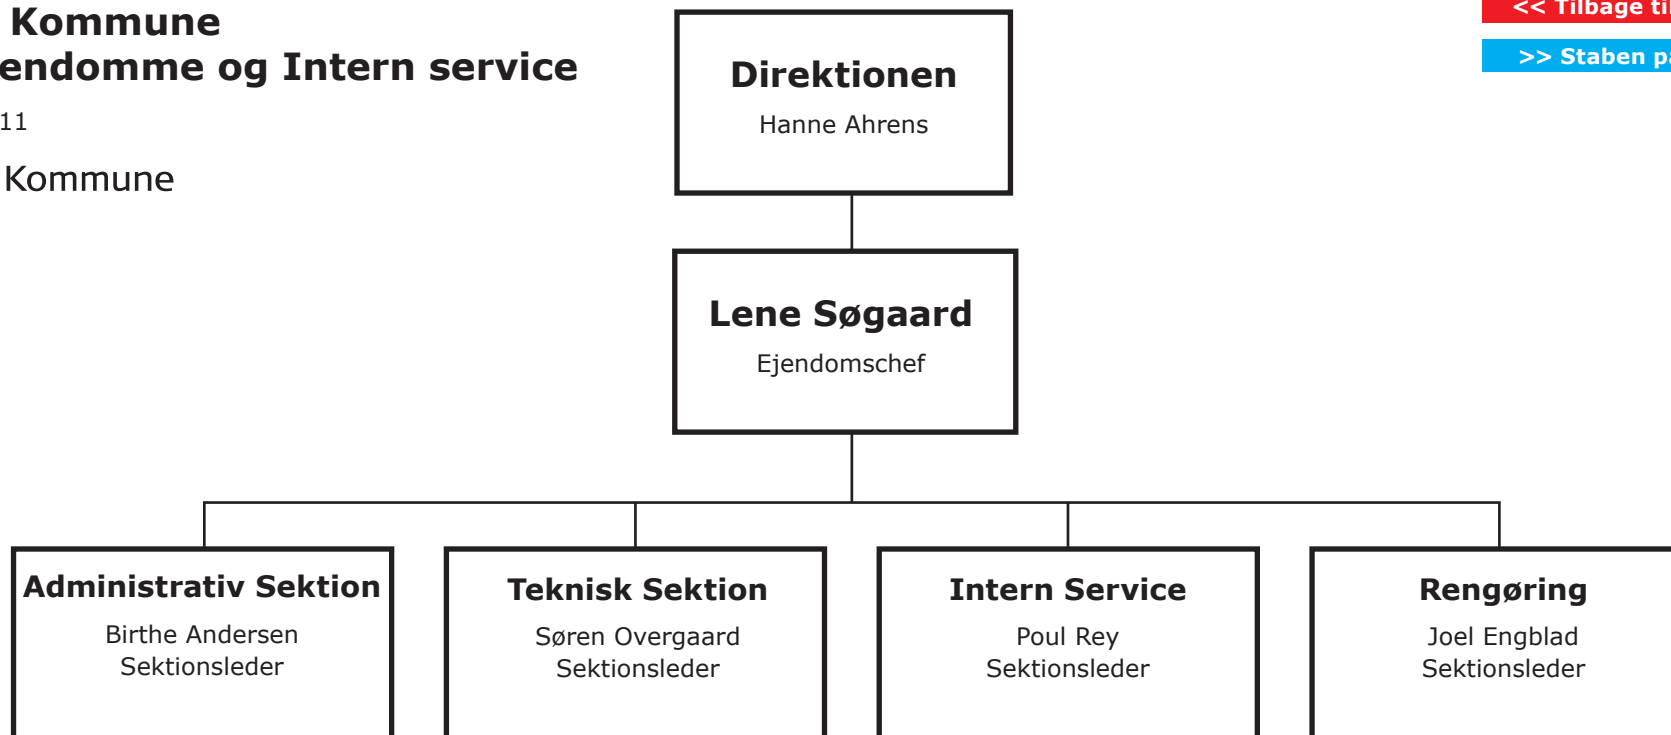

Staben Organisation og Personale

1. maj 2011

 Silkeborg Kommune

[<< Tilbage til Hovedstruktur](#)

[>> Staben på hjemmesiden](#)

Silkeborg Kommune

Staben Ejendomme og Intern service

1. september 2011

 Silkeborg Kommune

[<< Tilbage til Hovedstruktur](#)

[>> Staben på hjemmesiden](#)

Silkeborg Kommune

Teknik- og Miljøafdelingen

1. maj 2011

 Silkeborg Kommune

[<< Tilbage til Hovedstruktur](#)