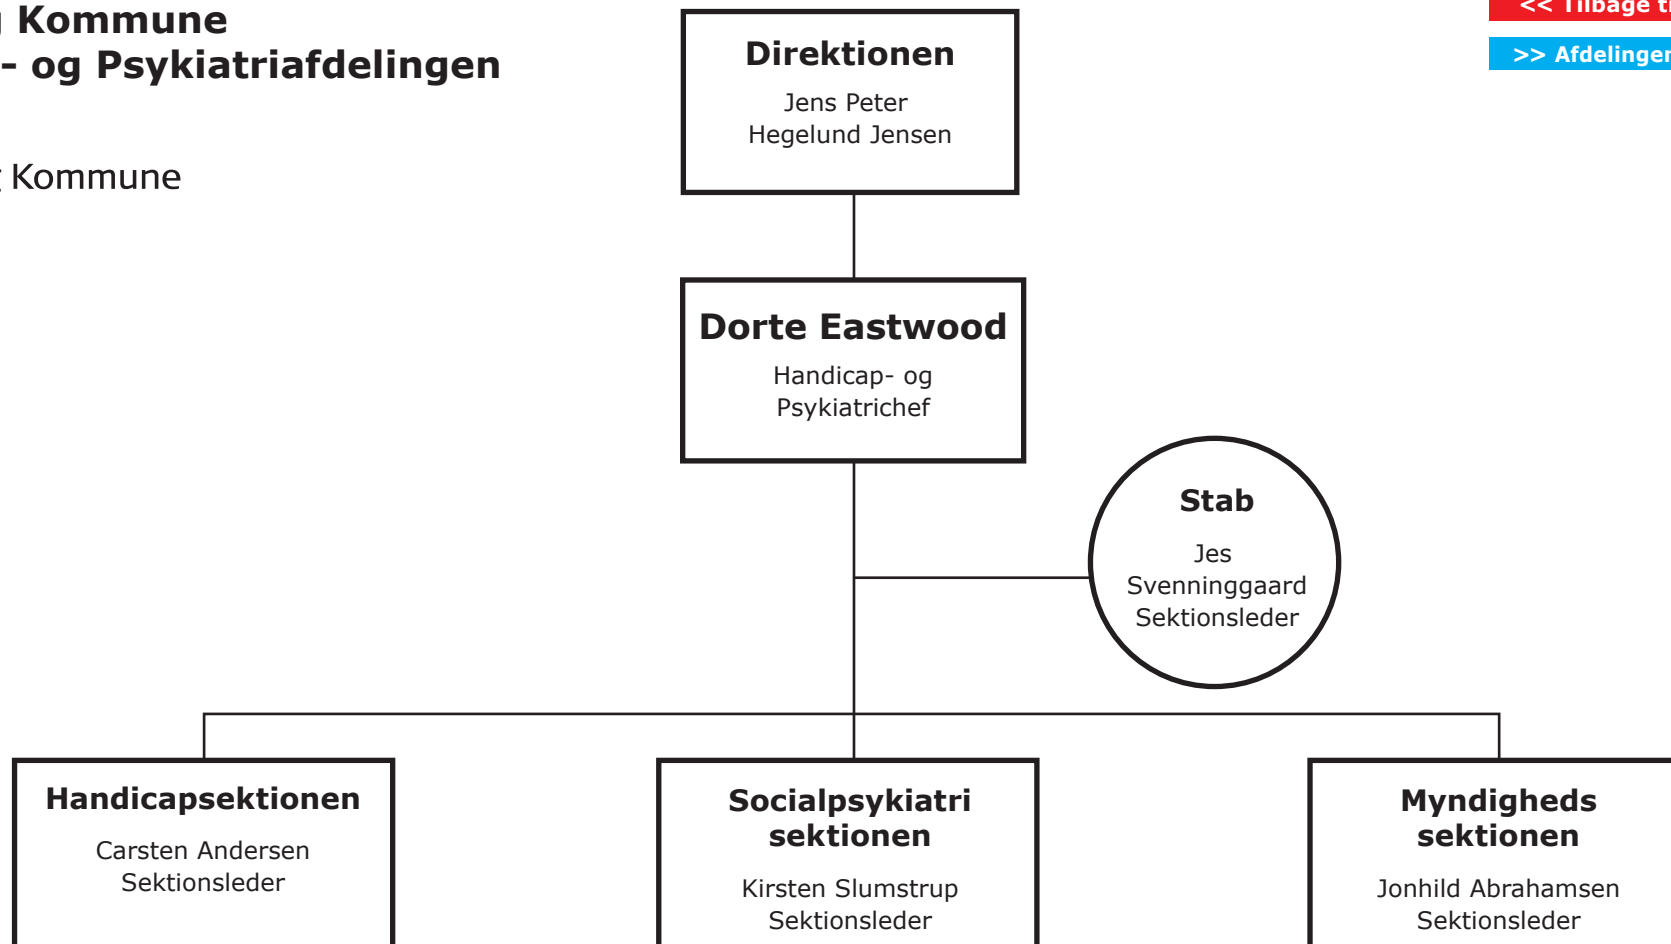

[>> Afdelingen på hjemmesiden](#)

Silkeborg Kommune Handicap- og Psykiatridelingen

1. maj 2011

 Silkeborg Kommune

[<< Tilbage til Hovedstruktur](#)

[>> Afdelingen på hjemmesiden](#)

Silkeborg Kommune

Job- og Borgerserviceafdelingen

1. november 2011

 Silkeborg Kommune

[<< Tilbage til Hovedstruktur](#)

[>> Afdelingen på hjemmesiden](#)

Silkeborg Kommune Kultur- og Fritidsafdelingen

1. maj 2011

 Silkeborg Kommune

[<< Tilbage til Hovedstruktur](#)