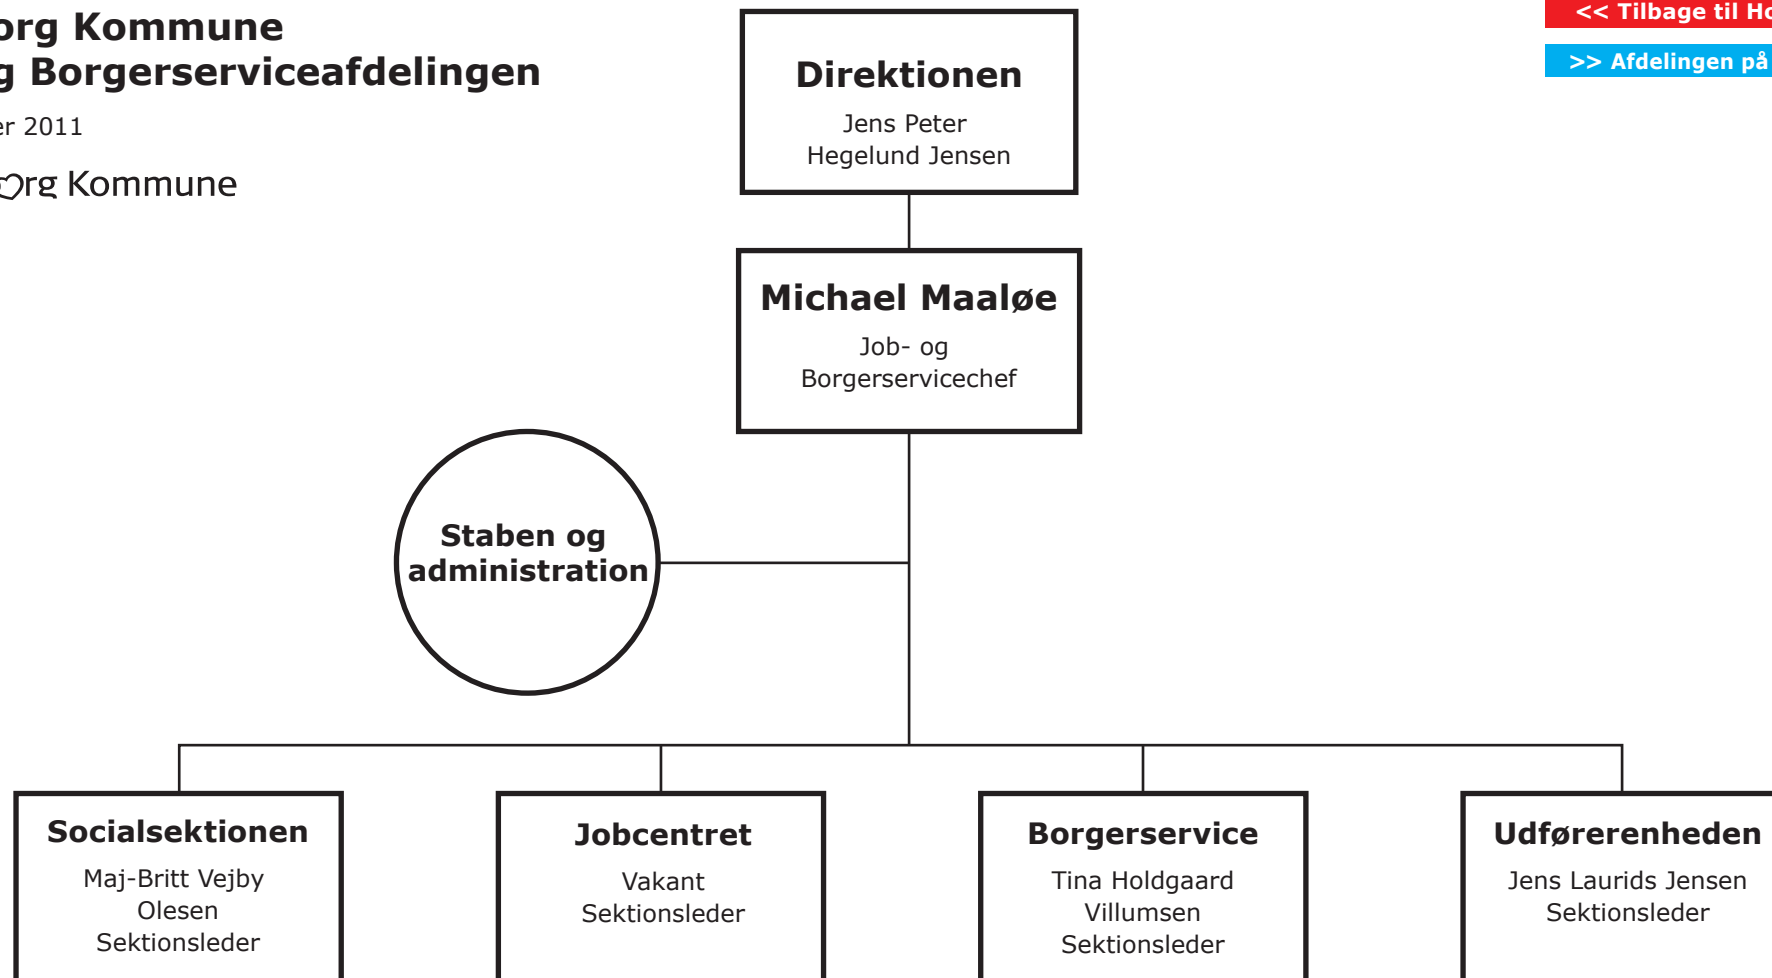

[>> Afdelingen på hjemmesiden](#)

Silkeborg Kommune Handicap- og Psykiatridelingen

1. maj 2011

 Silkeborg Kommune

[<< Tilbage til Hovedstruktur](#)

[>> Afdelingen på hjemmesiden](#)

Silkeborg Kommune

Job- og Borgerserviceafdelingen

1. november 2011

 Silkeborg Kommune

[<< Tilbage til Hovedstruktur](#)

[>> Afdelingen på hjemmesiden](#)

Silkeborg Kommune Kultur- og Fritidsafdelingen

1. maj 2011

 Silkeborg Kommune

[<< Tilbage til Hovedstruktur](#)