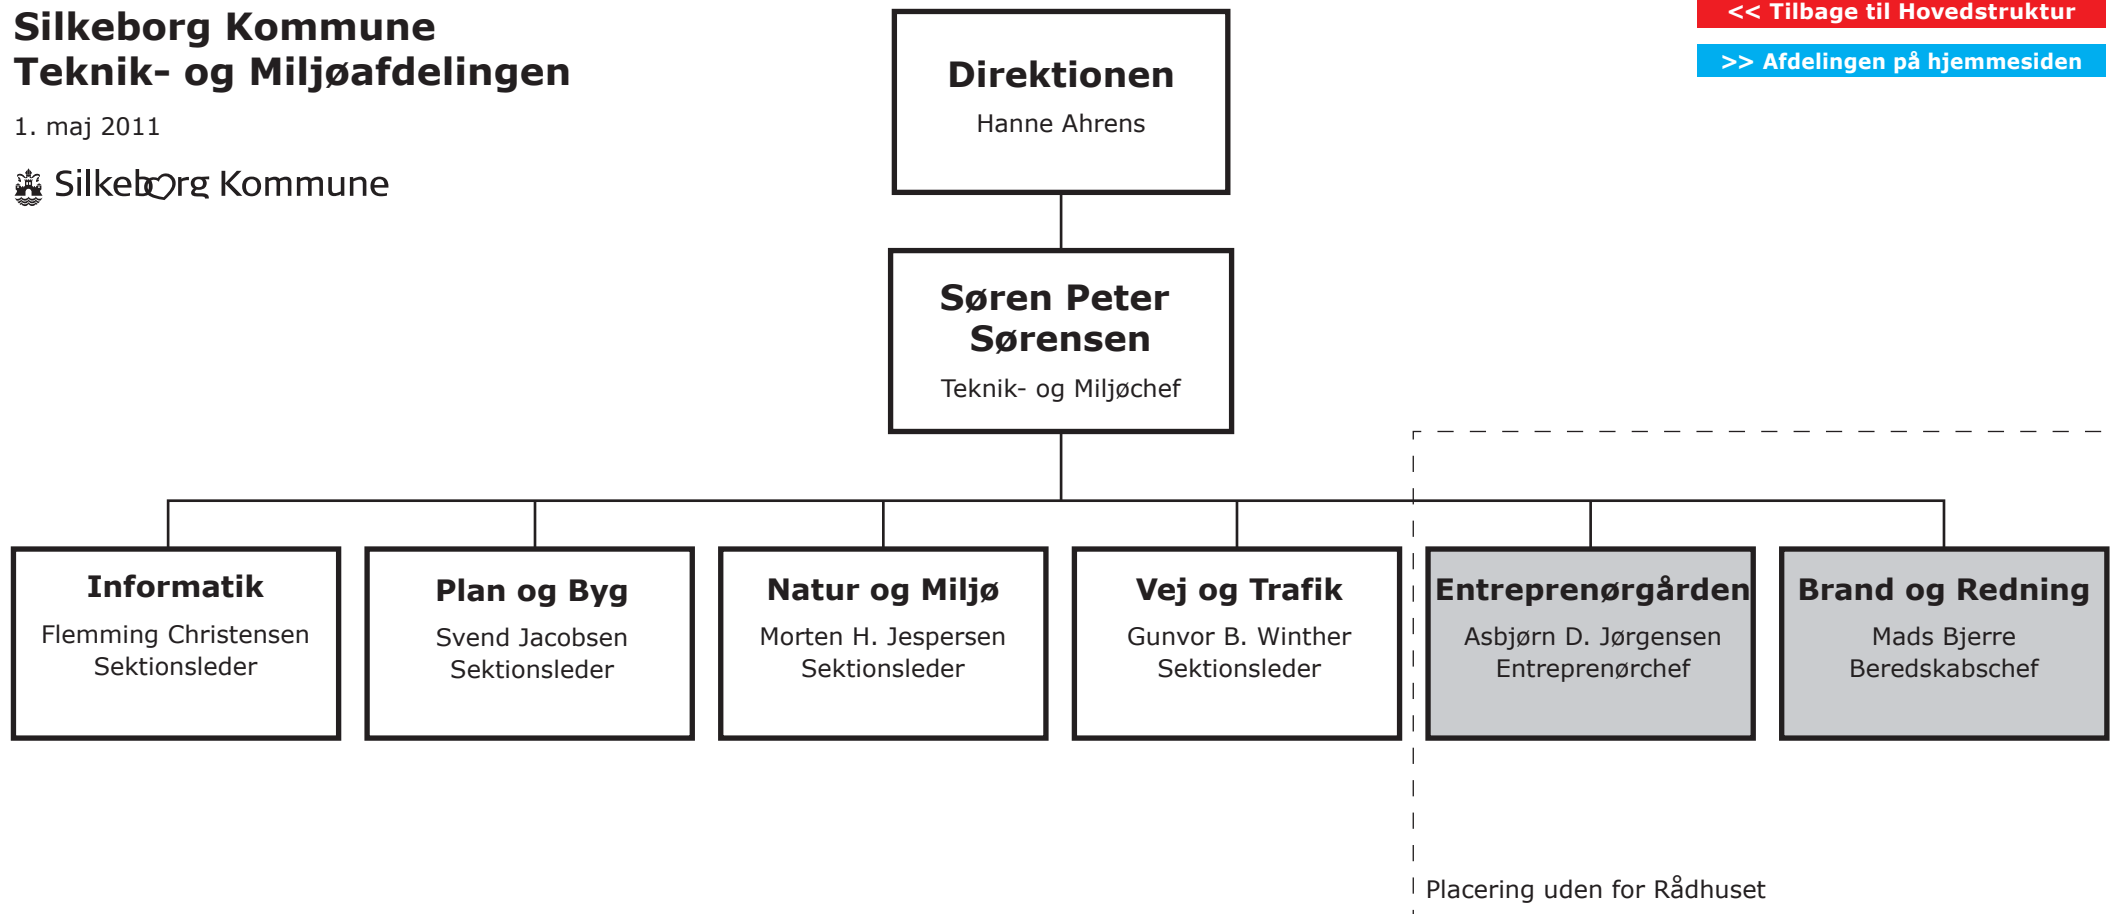

Silkeborg Kommune

Teknik- og Miljøafdelingen

1. maj 2011

Silkeborg Kommune

[<< Tilbage til Hovedstruktur](#)

[>> Afdelingen på hjemmesiden](#)