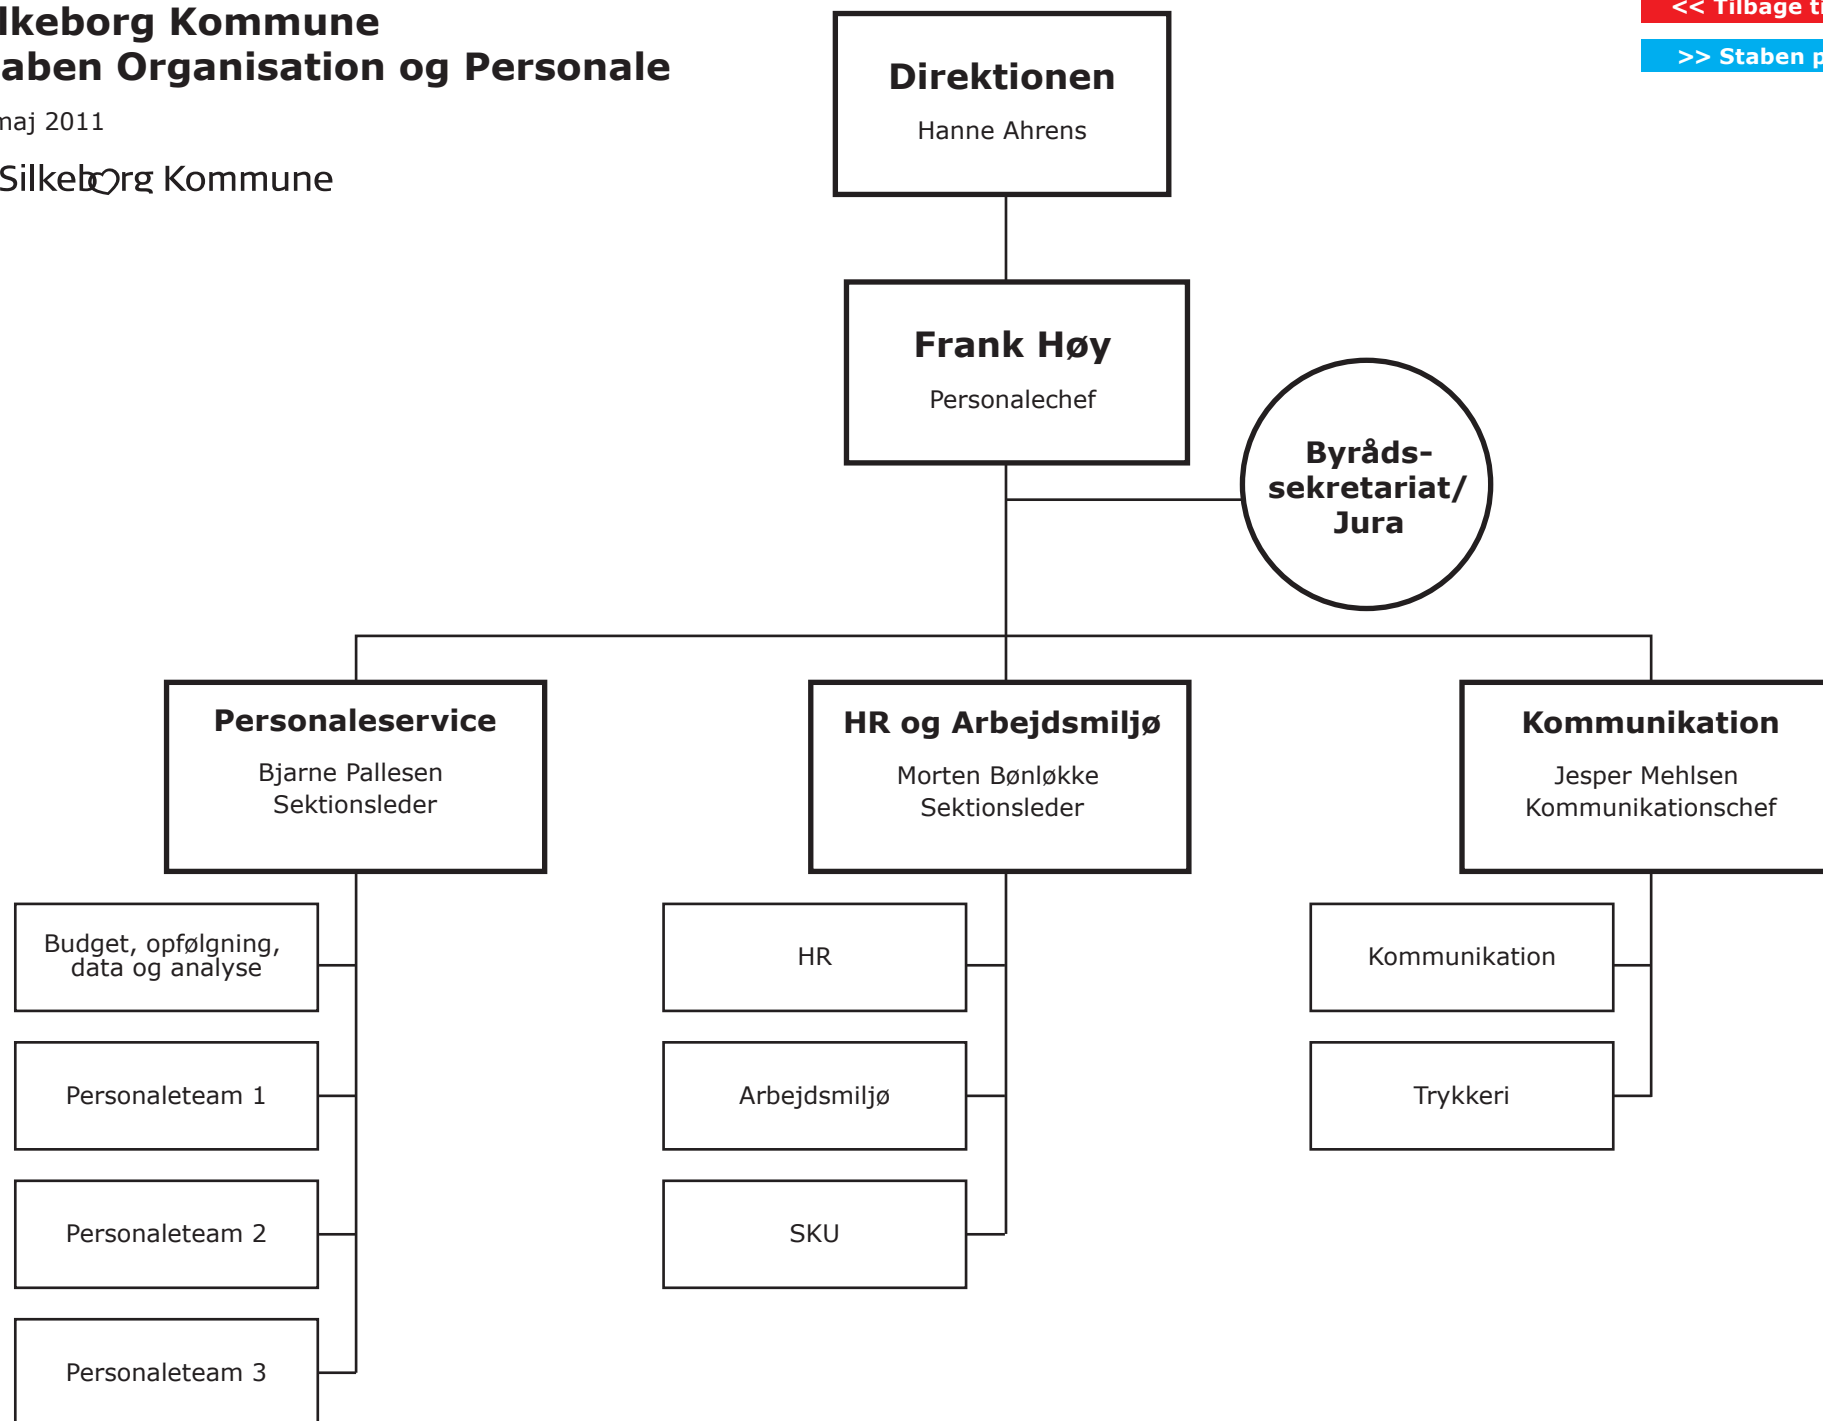

Silkeborg Kommune

Administrativ hovedstruktur

1. maj 2011

 Silkeborg Kommune

[>> Direktionen på hjemmesiden](#)

[Til Udvalg og afdelinger >>](#)

[>> Afdelinger på hjemmesiden](#)

Silkeborg Kommune

Staben Organisation og Personale

1. maj 2011

 Silkeborg Kommune

[<< Tilbage til Hovedstruktur](#)

[>> Staben på hjemmesiden](#)

Silkeborg Kommune

Staben Ejendomme og Intern service

1. september 2011