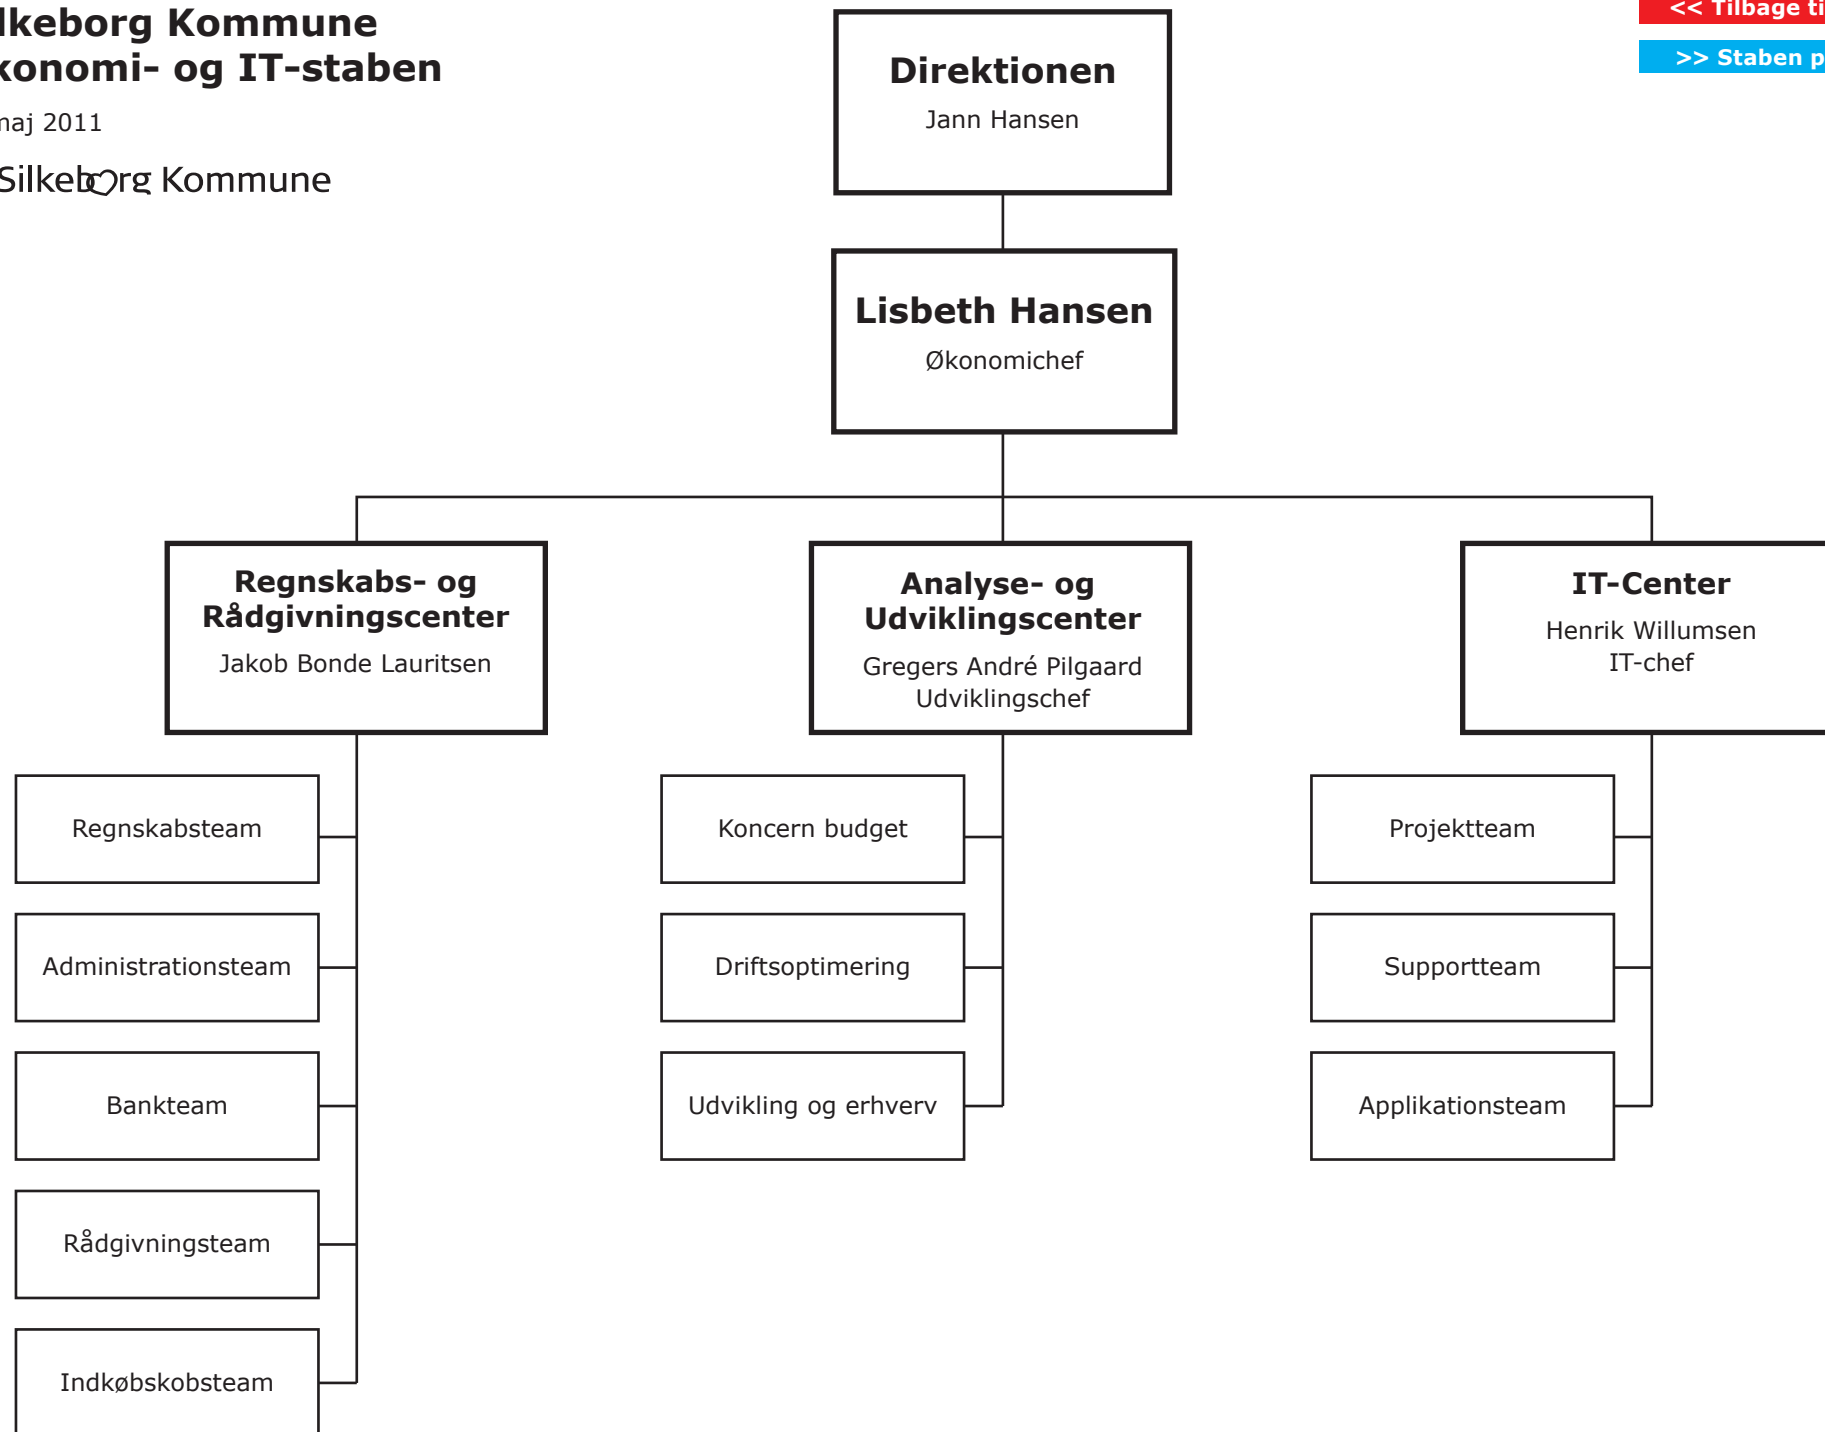

Staben Organisation og Personale

1. maj 2011

 Silkeborg Kommune

[<< Tilbage til Hovedstruktur](#)

[>> Staben på hjemmesiden](#)

Silkeborg Kommune

Staben Ejendomme og Intern service

1. september 2011

 Silkeborg Kommune

[<< Tilbage til Hovedstruktur](#)

[>> Staben på hjemmesiden](#)

Silkeborg Kommune

Teknik- og Miljøafdelingen

1. maj 2011

 Silkeborg Kommune

[<< Tilbage til Hovedstruktur](#)